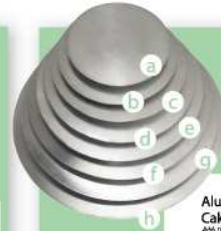

4 Patels Baking Cup  
四瓣杯

- a B-05-011-240-9  
ø7.5 x 6cm H
- b B-05-011-241-1  
ø7.5 x 7cm H

5 Patels Baking Cup  
五瓣杯

- a B-05-011-241-0  
ø7 x 6cm H
- b B-05-011-241-2  
ø7 x 6.5cm H
- c B-05-011-241-8  
ø9 x 8.5cm H

**Aluminum Cake Base**  
鋁圓片  
a B-05-021-206-H  
ø15cm  
b B-05-021-207-H  
ø18cm  
c B-05-021-208-H  
ø20cm  
d B-05-021-209-H  
ø23cm  
e B-05-021-210-H  
ø25.5cm  
f B-05-021-211-H  
ø28cm  
g B-05-021-212-H  
ø30.5cm  
h B-05-021-213-H  
ø30.5cm