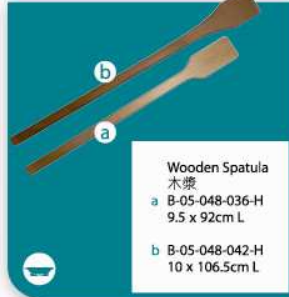

Rolling Pin
紅木面棍
a B-05-046-005-0
25cm L
b B-05-046-004-0
30cm L
c B-05-046-003-0
35cm L
d B-05-046-002-0
63cm L
e B-05-046-001-0
85cm L

Wooden Spatula
木漿
a B-05-048-036-H
9.5 x 92cm L
b B-05-048-042-H
10 x 106.5cm L