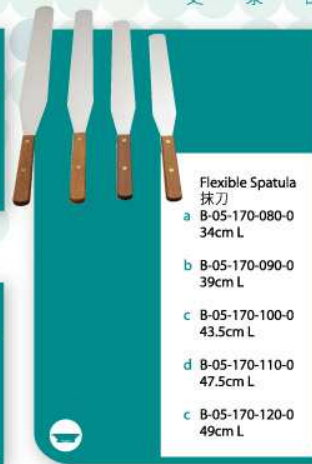

S/S Wavy Edge
Scraper
波紋刻花刀
B-03-054-000-H
11cm

Triangular Plastic
Scraper
三角型橡膠刮刀
B-03-056-000-H
26.5cm L

Flexible Spatula
抹刀
a B-05-170-080-0
34cm L
b B-05-170-090-0
39cm L
c B-05-170-100-0
43.5cm L
d B-05-170-110-0
47.5cm L
e B-05-170-120-0
49cm L

Spoons, Spatulas & Scrapers

更 · 漿 · 刮

Cutting Wheels & Dividers

針車輪 · 輪刀